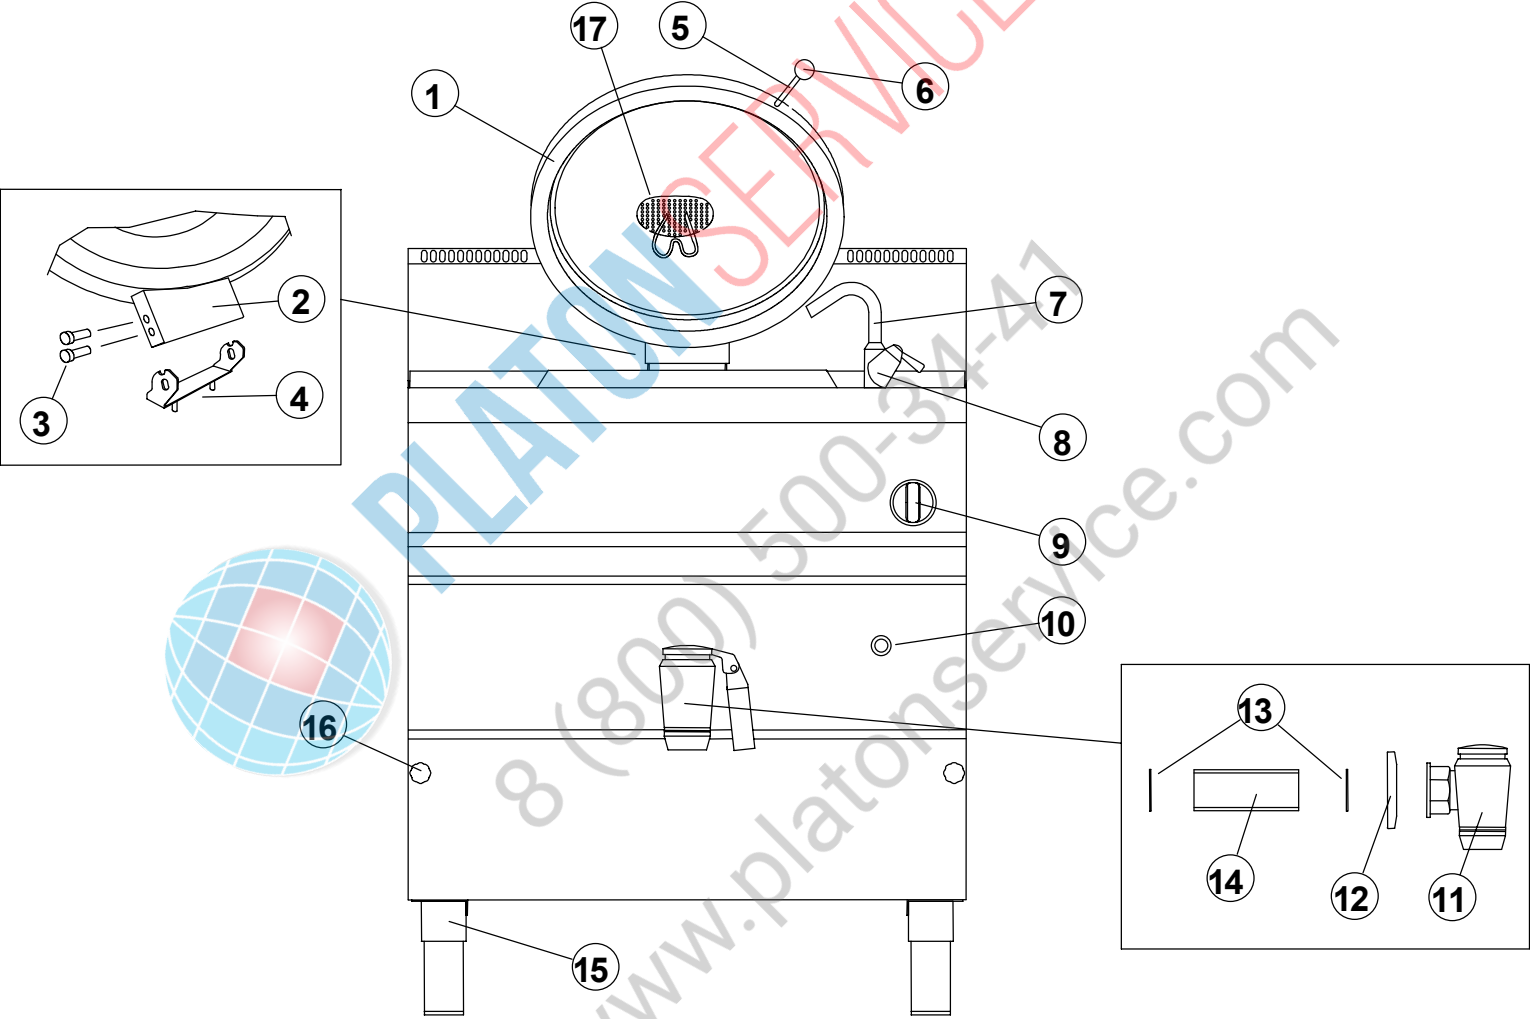

POS.	CODE	DESCRIPTION	PRICE €
03	SMP205200	PERNO X CERNIERA COPERCHIO - PIN FOR LID HINGE - SCHARNIERZAPFEN ZU DECKEL - CHEVILLE CHARNIERE DU COUVERCLE - PERNO PARA CHARNELA TAPA	5,76
09	00127	MANOPOLA - KNOB - KNEBEL - POIGNEE - POMO	7,92

* Parti di ricambio consigliate - Suggested spare parts - Empfohlene Ersatzteile - Pièces de rechange conseillées - Repuestos aconsejados

PLATON SERVICE
8 (800) 500-34-41
www.platonservice.com

Mod. P70DG7